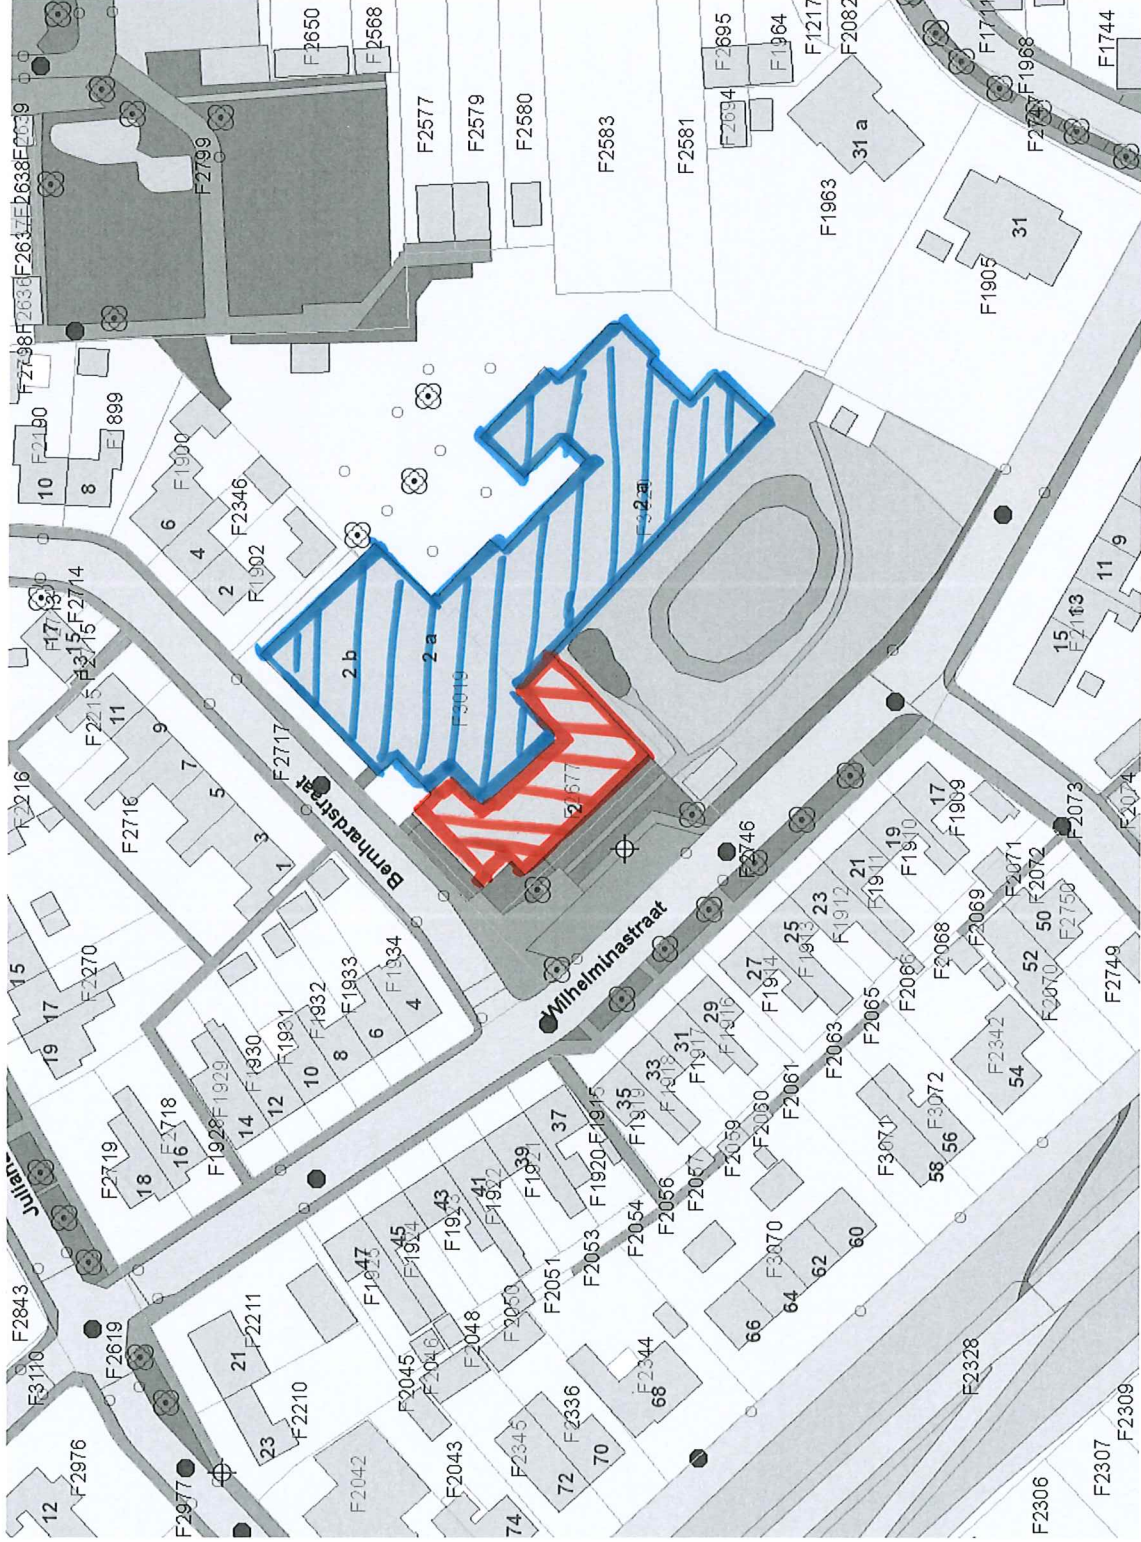

Locatie oude OBS / Opstallen Mr Muijs

Legenda	
Huisnummer	Bouw gestart
Panden	Bouwvergunning verleend
	Buiten gebruik
	In gebruik
	In gebruik (niet ingemeten)
	Sloopvergunning verleend
Standplaats	
Ligplaats	
Percelen	Definitief
	Voorlopig
Straatnaam	
PUT	inspectie- / rioolput
	kolk
Paal	afsluitpaal
	drukknoppaal
	haltepaal
	hectometerpaal
	lichtmast
	niet gespecificeerd
	praatpaal
	verkeersregelinstallatiepaal
Boom	
Overig Terreindeel	

Auteur: TV
 Datum: 30-09-2019
 Schaal: 1:1.000