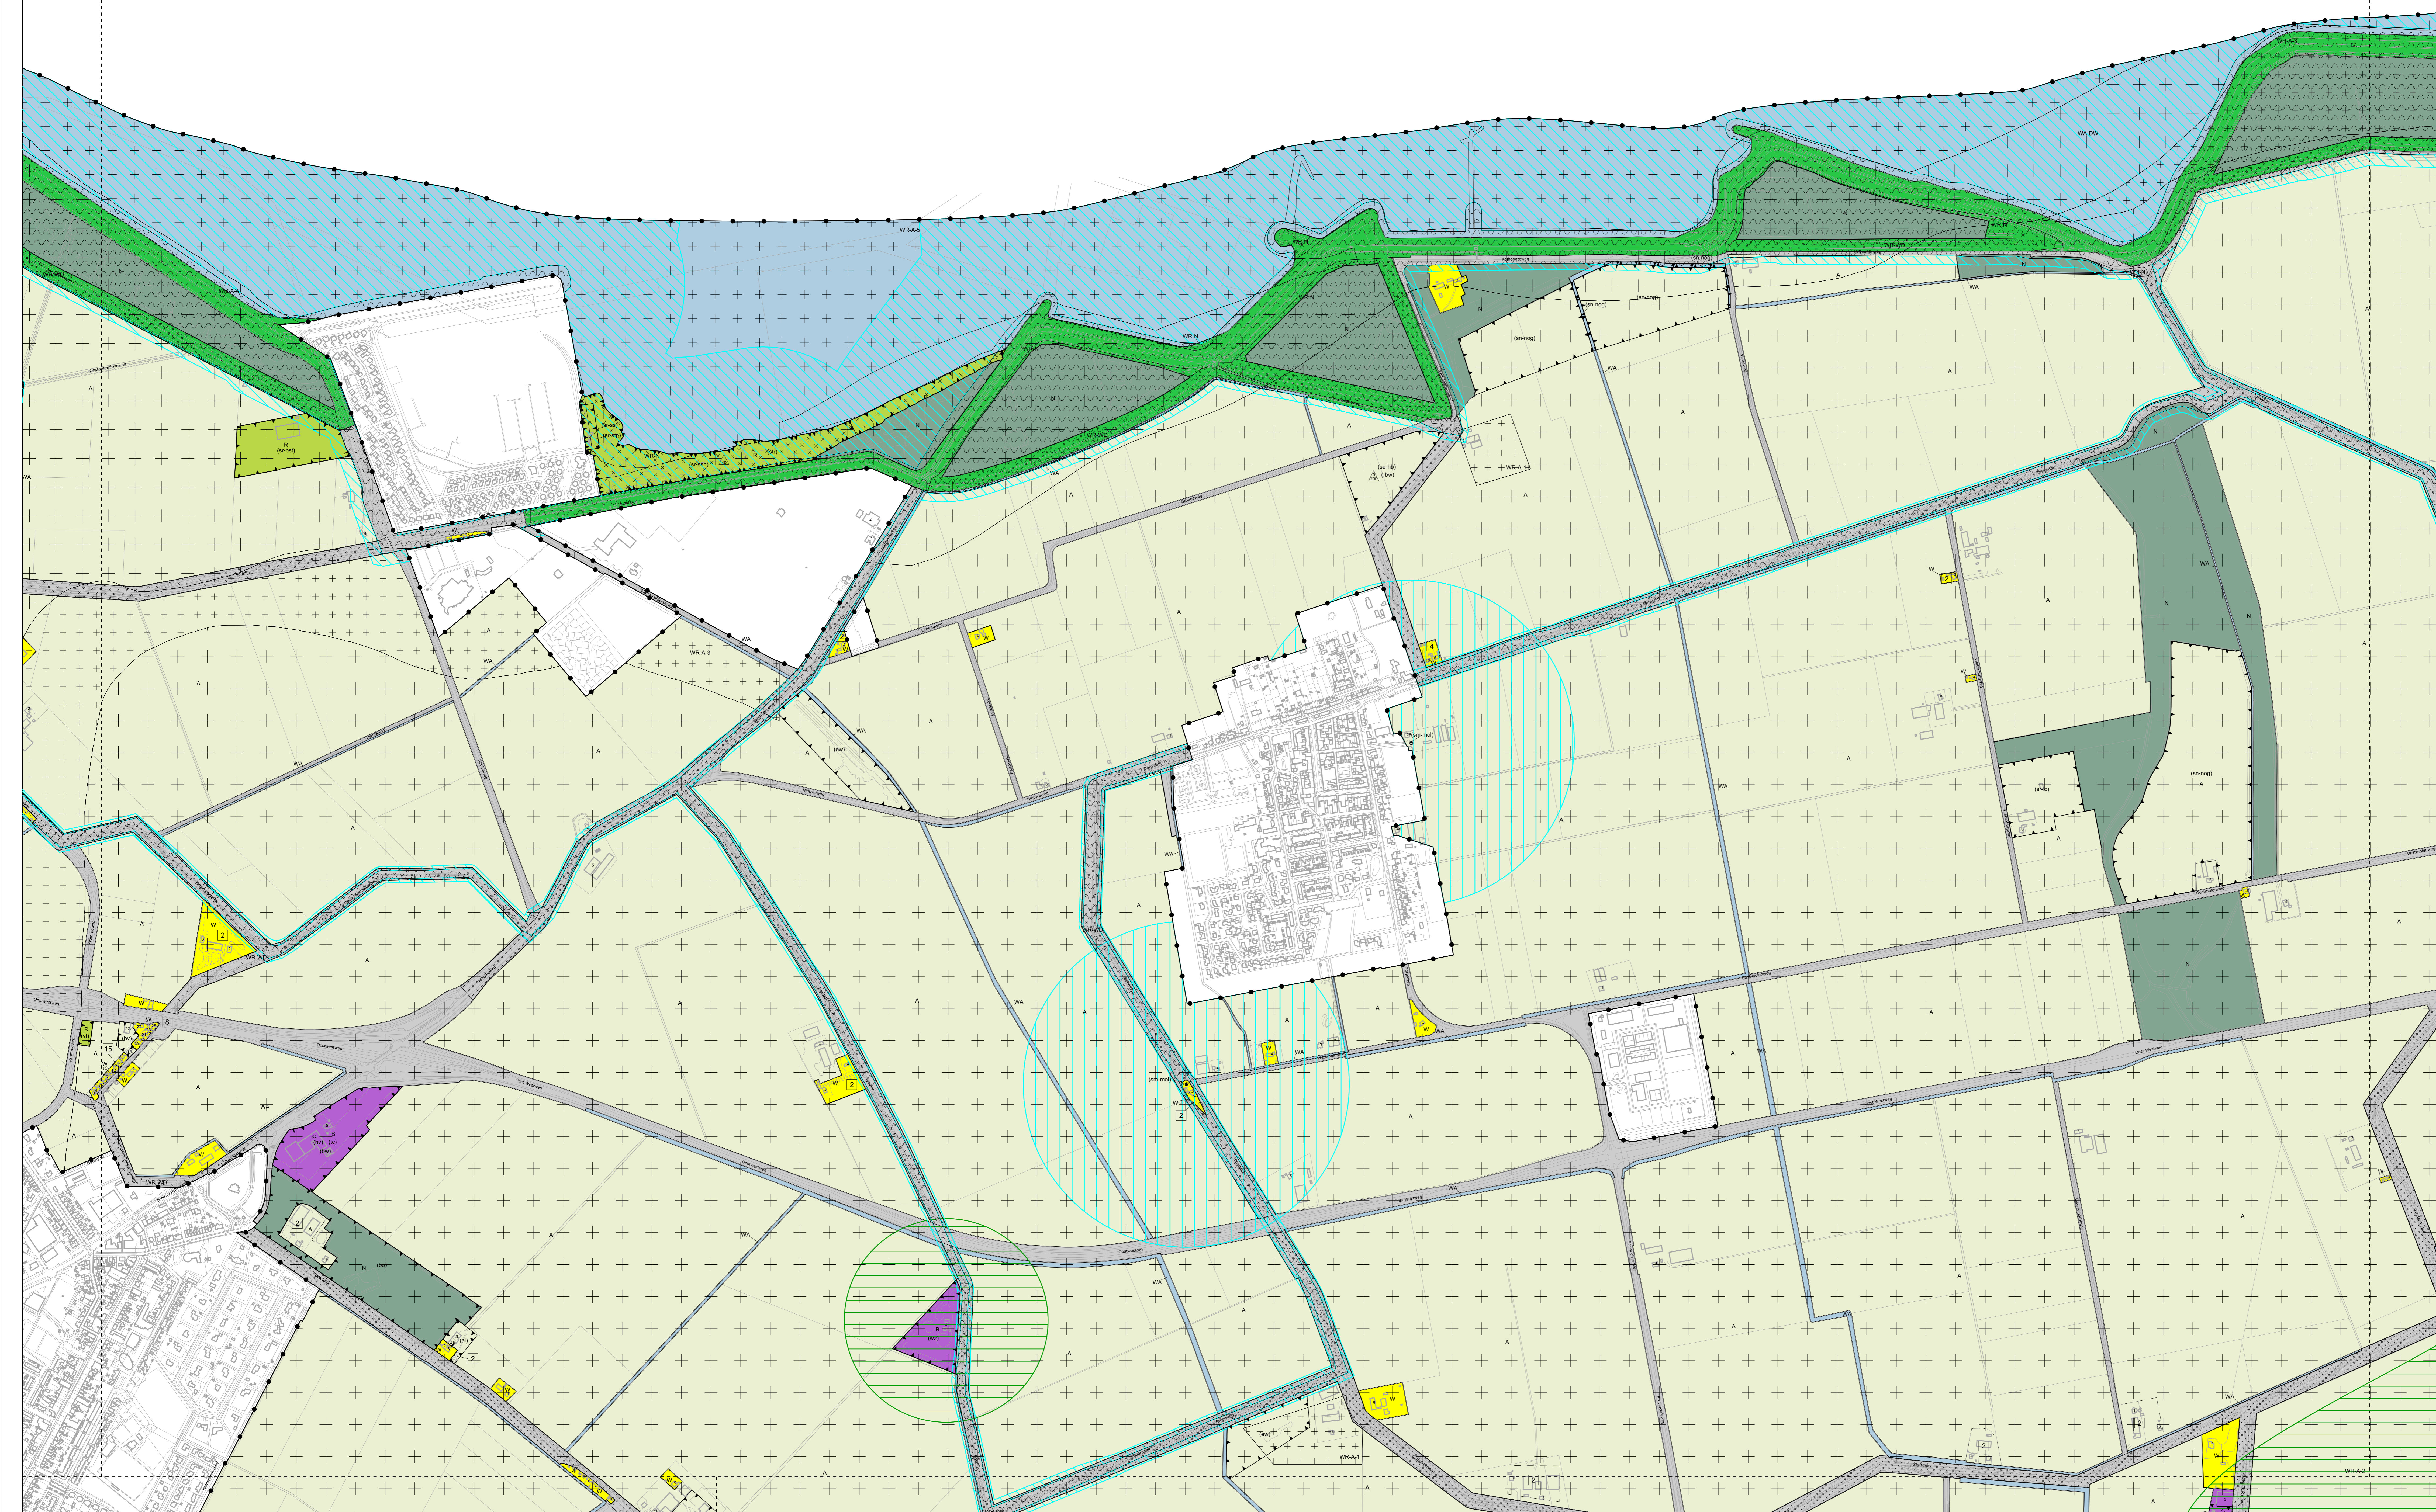

DE VOORZITTER,

DE GRIFFIER,

ROTHUIZEN

ARCHITECTEN STEDEBOUWKUNDIGEN

GEMEENTE
NOORD-BEVELAND