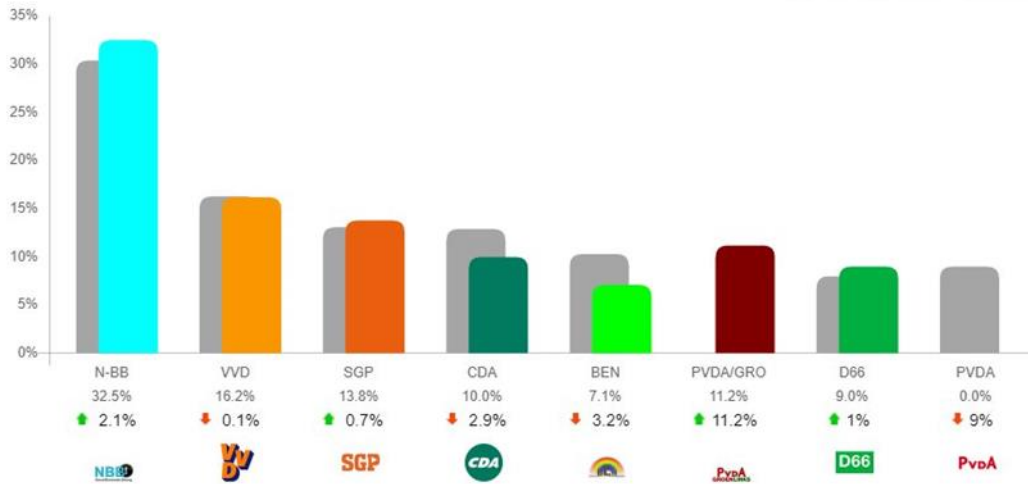

GR22: de leden van de gemeenteraad van Noord-Beveland

Vergelijking stemmen per partij (percentages)

Vergelijking GR18 - GR22

Aantal verwerkte bureaus (lijstuitslag): 8 van 8 (100.0%)

GR22: de leden van de gemeenteraad van Noord-Beveland

Totaal aantal zetels per partij

Aantal verwerkte bureaus (lijstuitslag): 8 van 8 (100.0%)