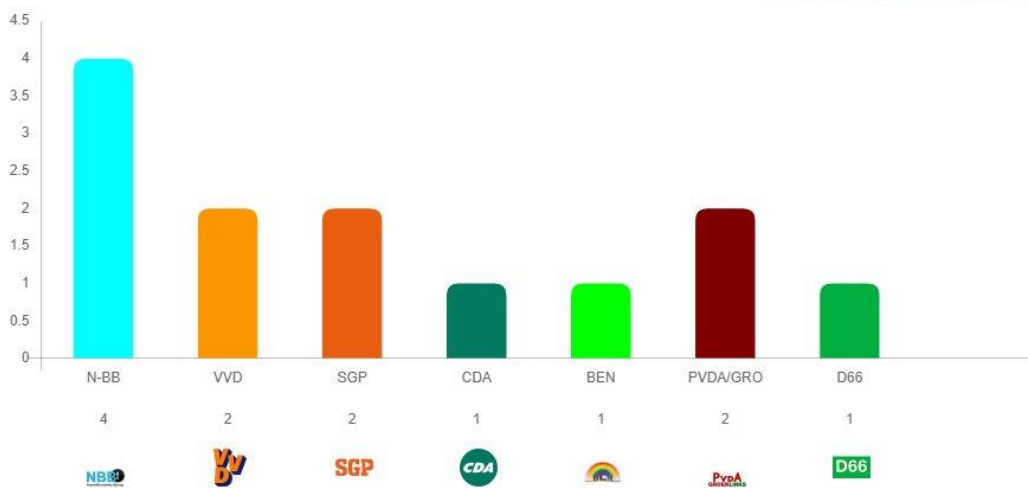

GR22: de leden van de gemeenteraad van Noord-Beveland

Vergelijking stemmen per partij (percentages)

Vergelijking GR18 - GR22

Aantal verwerkte bureaus (lijstuitslag): 8 van 8 (100.0%)

GR22: de leden van de gemeenteraad van Noord-Beveland

Totaal aantal zetels per partij

Aantal verwerkte bureaus (lijstuitslag): 8 van 8 (100.0%)