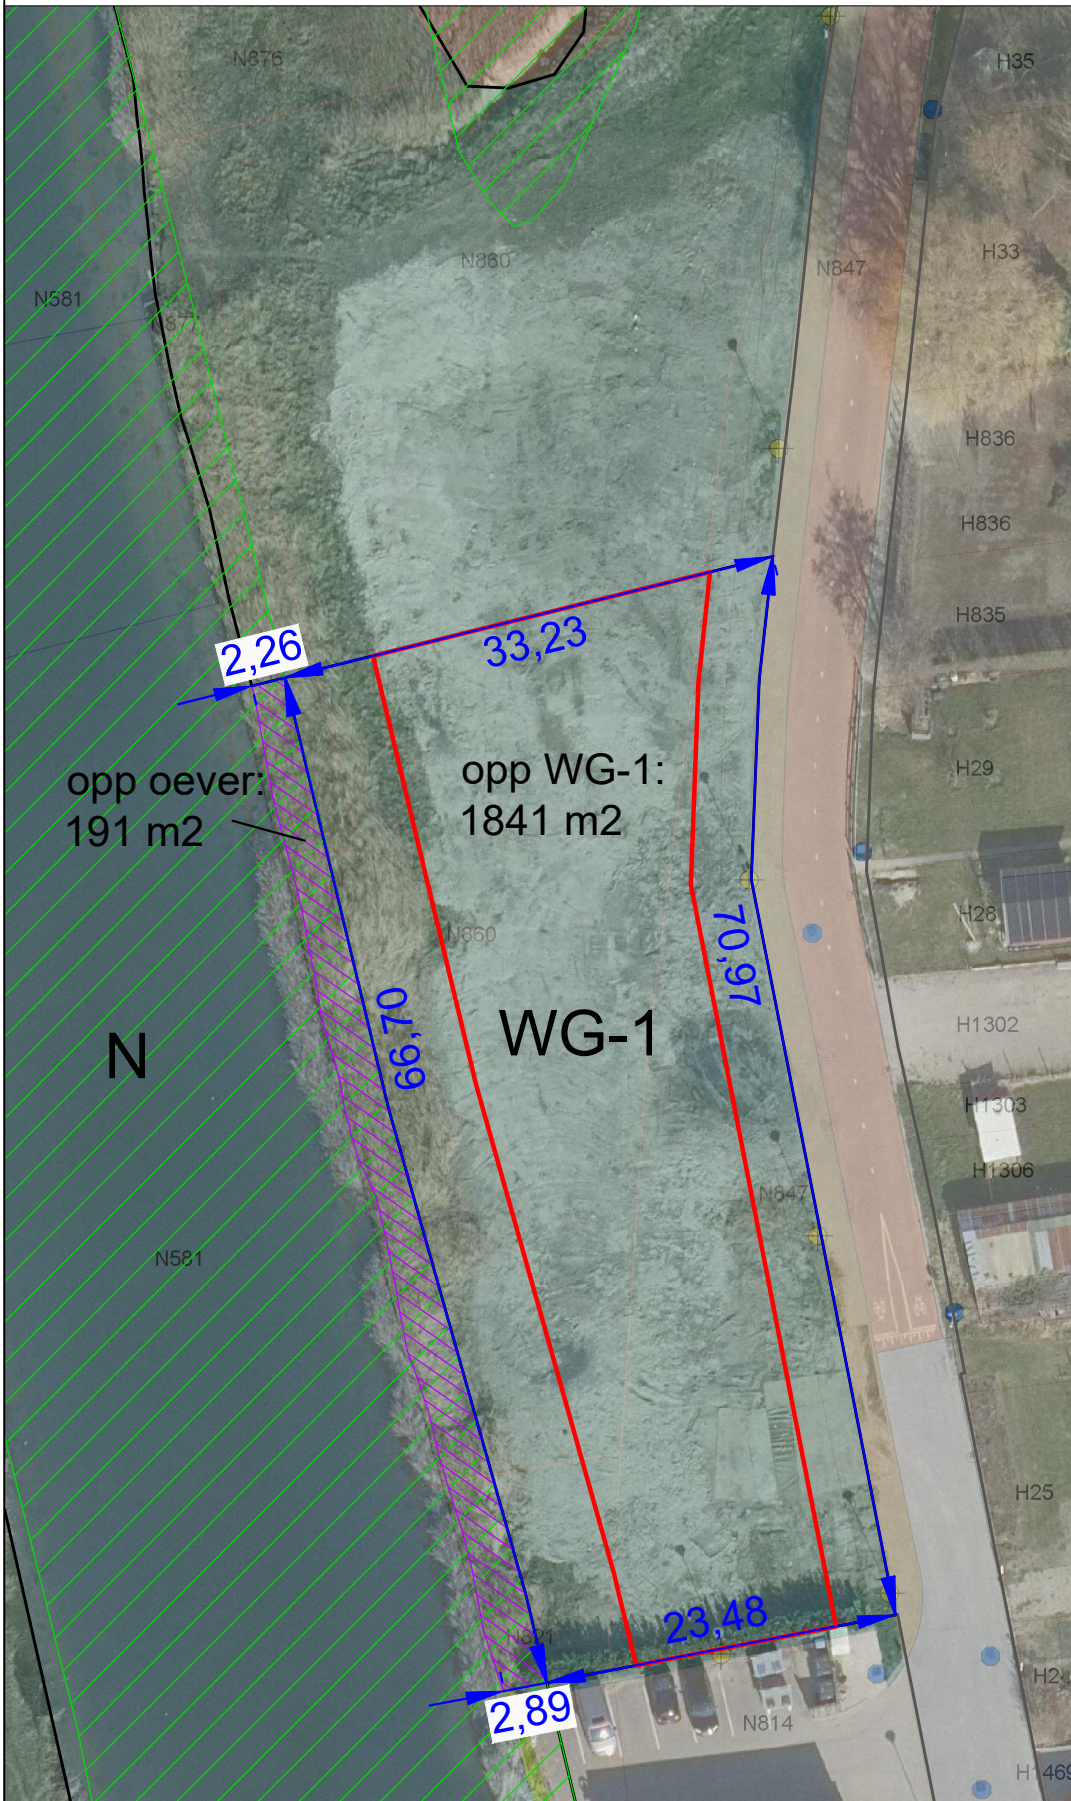

Verklaringen:

- N Natuur
- WG-1 Woongebied - 1
- grens overige enkelbestemmingen
- Bestaande natuur (Provinciale Verordening)
- Oever
- Bouwvlak
- Afstand (m)

Schaal  
1:500

Blad in bladen  
1-1

Tekeningnummer  
18-433933-BP-ON-CP-230216-oeversnatuur

Formaat  
A4

[www.anteagroup.nl](http://www.anteagroup.nl)

Verklaringen:

- N Natuur
- WG-1 Woongebied - 1
- grens overige enkelbestemmingen
- Bestaande natuur (Provinciale Verordening)
- Oever
- Bouwvlak
- Afstand (m)

Schaal  
1:500

Blad in bladen  
1-1

Tekeningnummer  
18-433933-BP-ON-CP-230216-oeversnatuur\_luchtfoto gemeente A4

www.anteagroup.nl