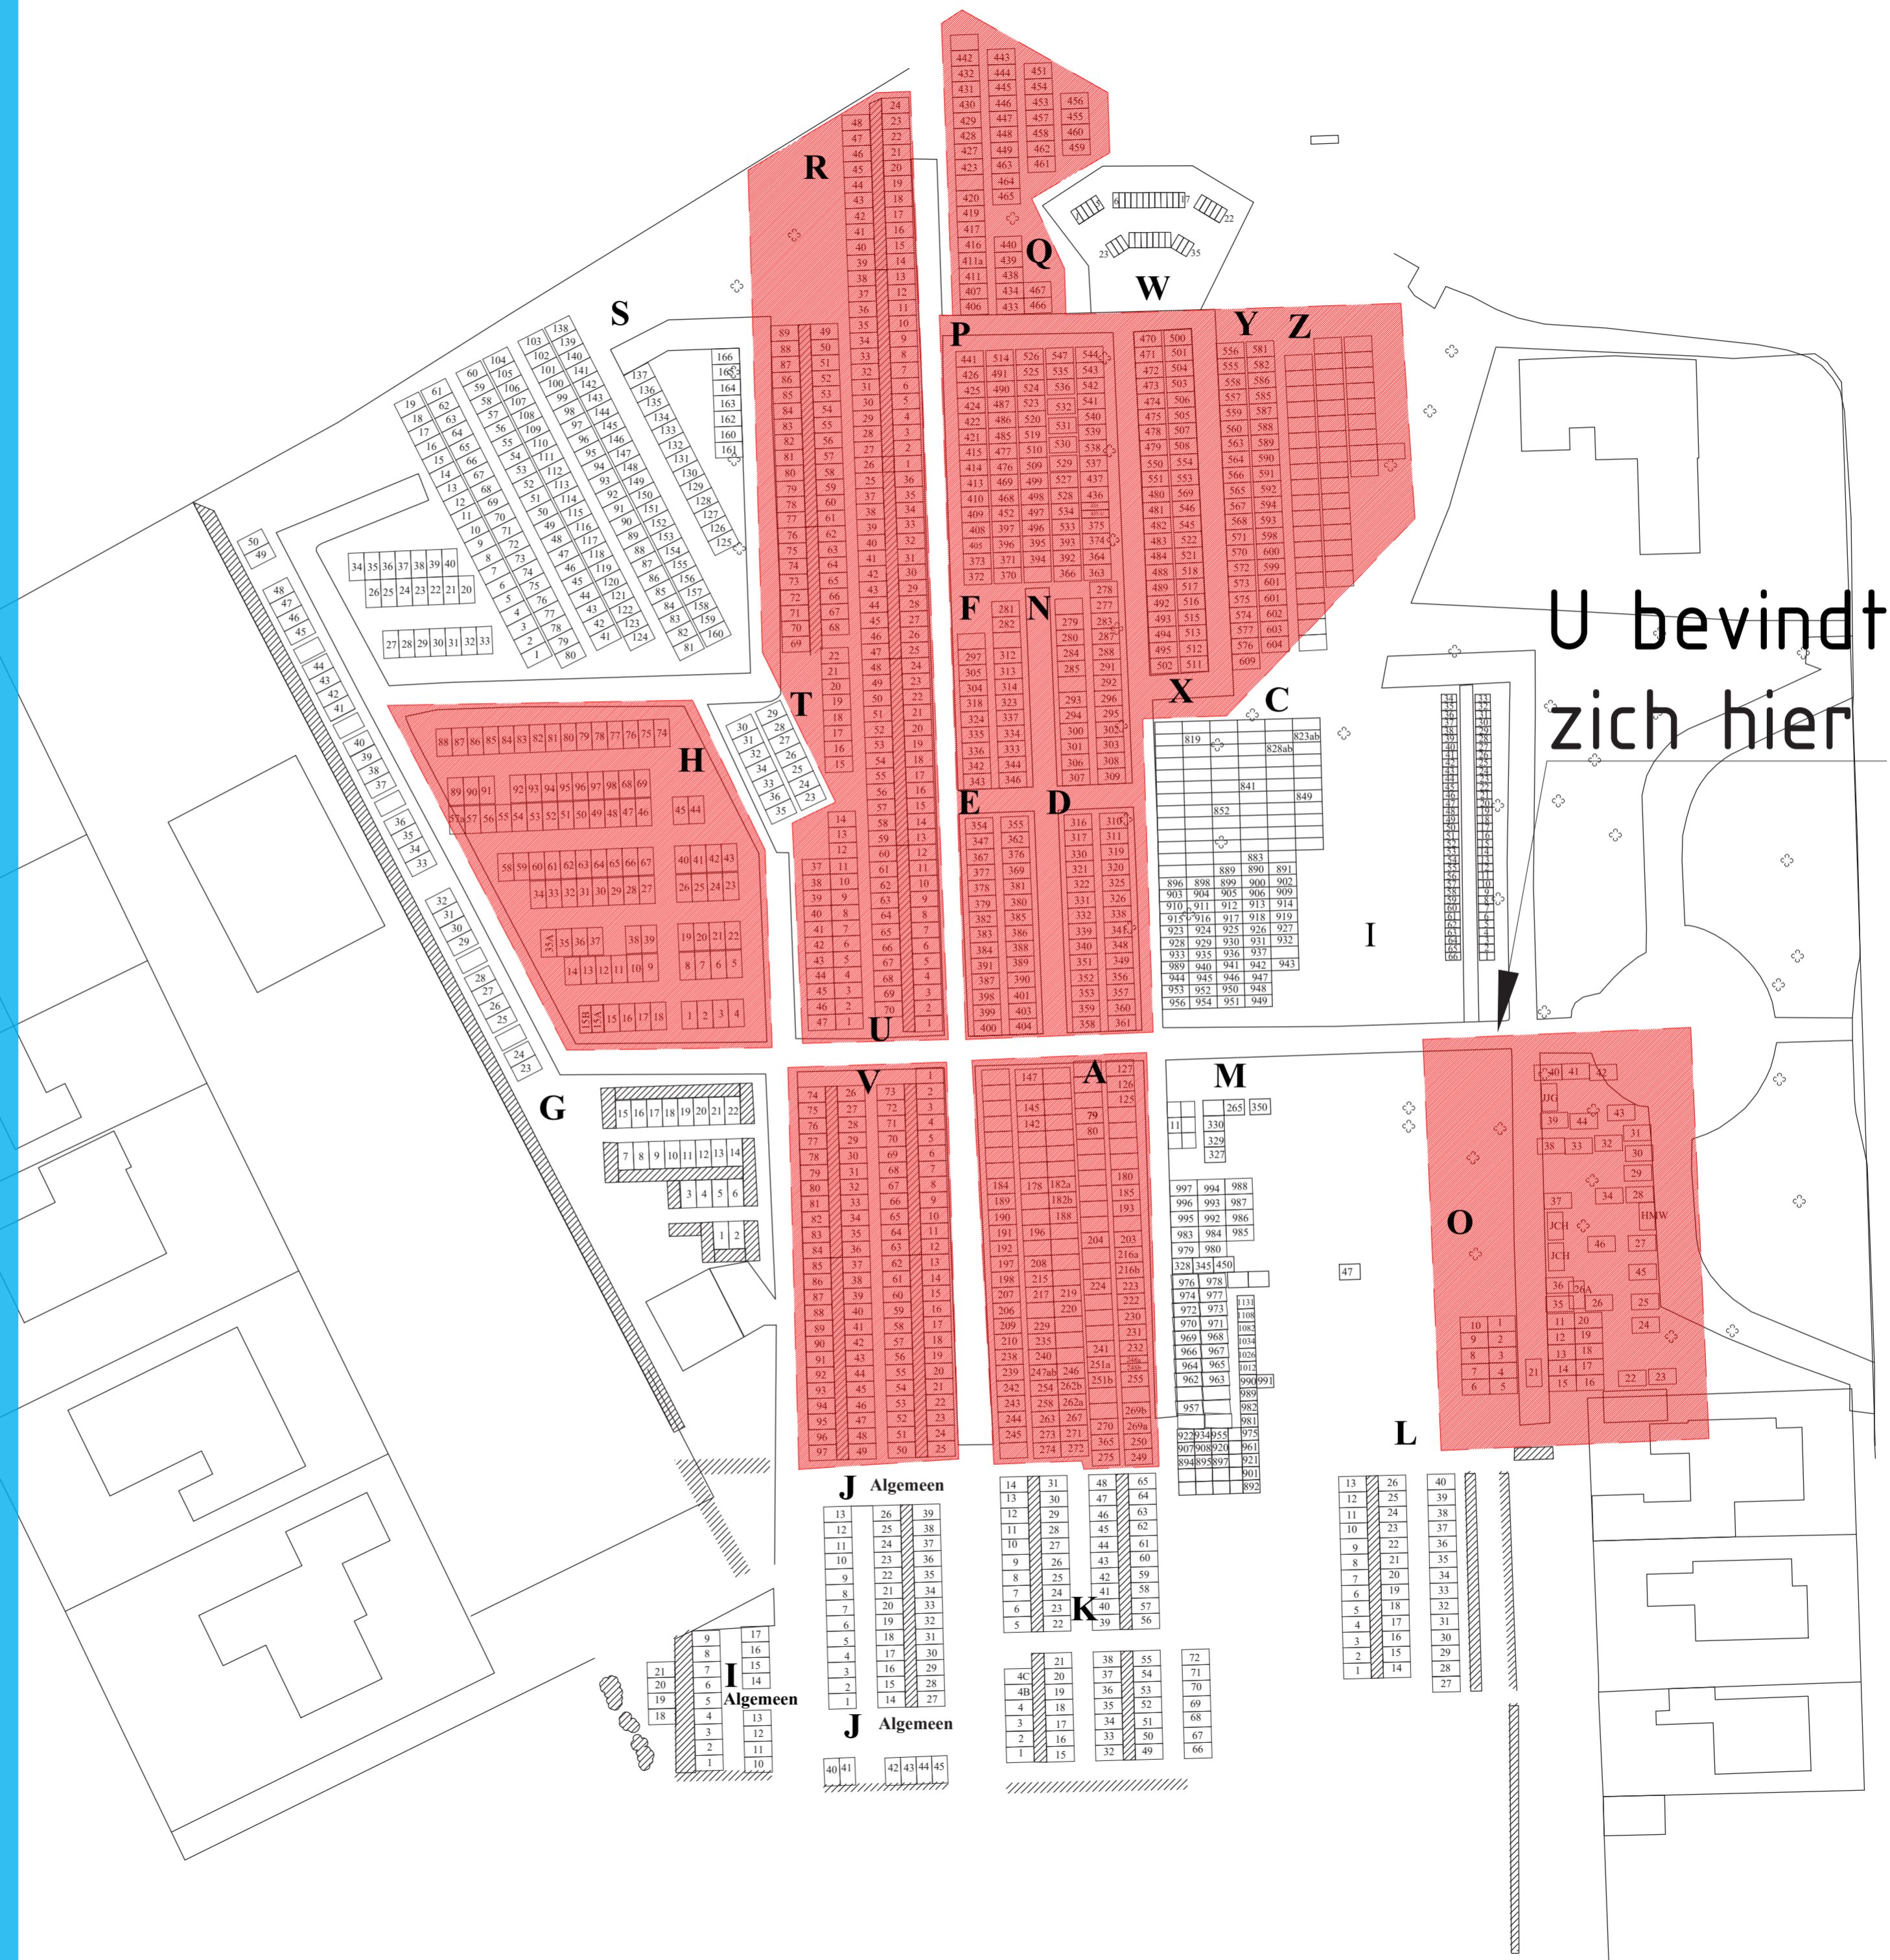

BENT U NABESTAANDE VAN EEN GRAF?

Is het graf waar uw dierbare begraven ligt rood gekleurd op de plattegrond? Dan komen wij graag met u in contact. Wij zijn onze begraafplaatsadministratie aan het actualiseren. We willen van elk graf een rechthebbende registreren, zodat wij van elk graf een aanspreekpunt hebben. Omdat het kan voorkomen dat de rechthebbende is verhuisd of is overleden voeren wij deze controle uit. Graag willen wij de gegevens samen met u controleren en aanvullen én willen we graag weten of er nog belangstelling is voor het graf. U kunt contact met ons zoeken:

Contact per telefoon: (088)-1101708
Bereikbaar op werkdagen tussen 10.00 uur en 14.00 uur.

Contact per e-mail:
begraafplaats@noord-beveland.nl
Vermeld s.v.p. de naam van de begraafplaats en de naam van de overledene.

VERLOOP ONDERZOEK ACTUALISATIE BEGRAAFPLAATSADMINISTRATIE

Nabestaanden kunnen vanaf het plaatsen van de borden reageren. Voor begraafplaats Kortgene is er gestart op 1 maart 2023. De begraafplaatsen op Noord-Beveland worden na elkaar gecontroleerd. Het is dus mogelijk dat op een andere begraafplaats in de loop van het jaar ook borden worden geplaatst. Houdt u alstublieft de berichtgeving in het Gele krantje, website van de gemeente of het mededelingenbord op de begraafplaats in de gaten. Alvast hartelijk dank voor uw medewerking.