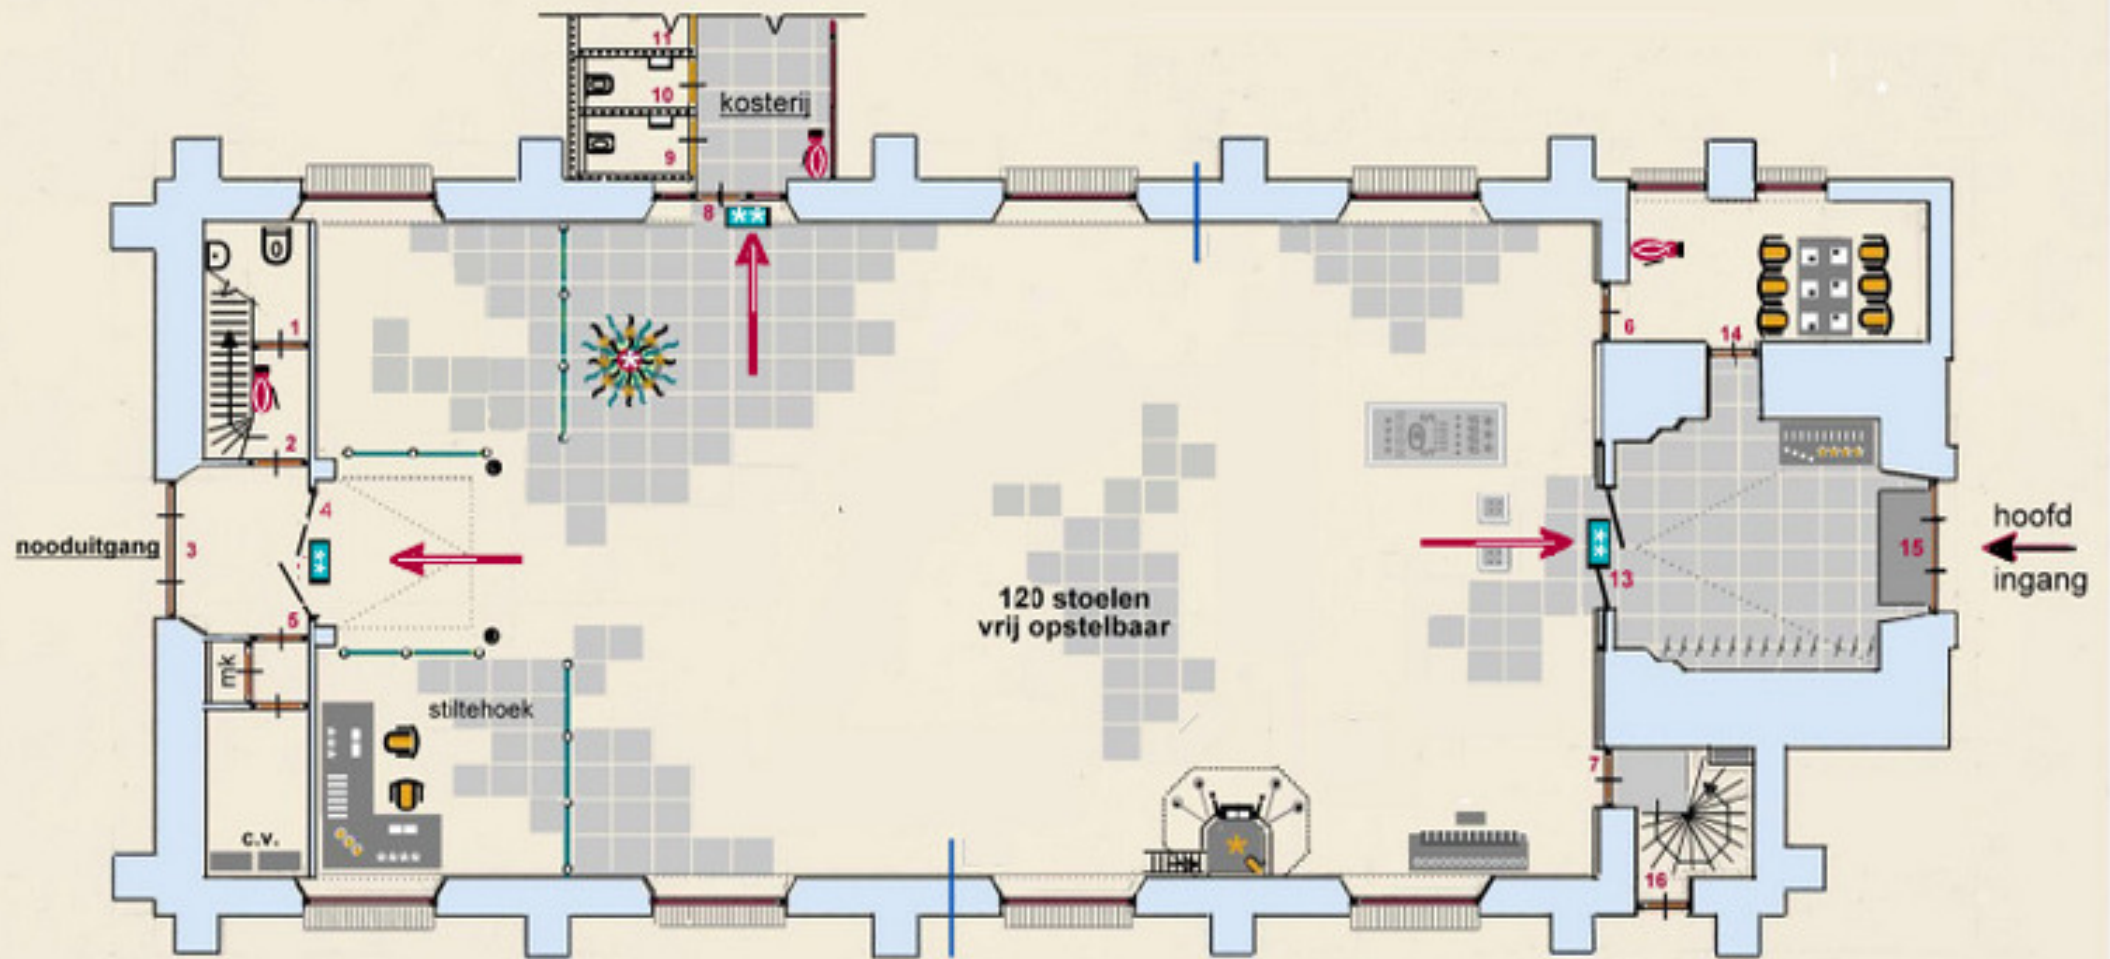

BEGANE GROND NICOLAAS KERK KORTGENE

TOELICHTING

- = pictogram vluchtweg
- = brandblusser
- = vluchtweg

versie 16

VEILIGHEIDS VOORZIENINGEN

D-021

02-04-2018 - PDY